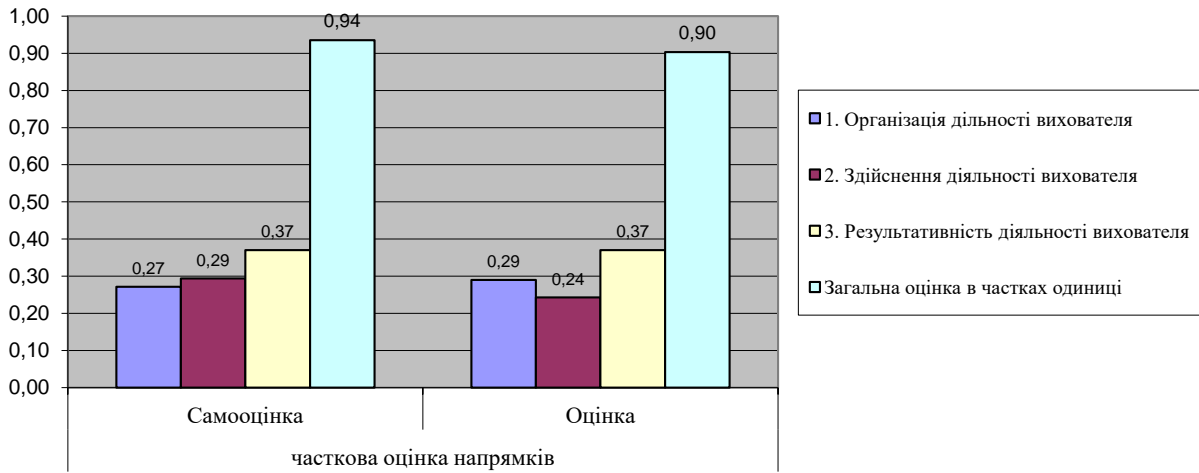

Діаграма "Оцінка діяльності вихователя"

Напрямки	часткова оцінка напрямків	
	Самооцінка	Оцінка
1. Організація діяльності вихователя	0,27	0,29
2. Здійснення діяльності вихователя	0,29	0,24
3. Результативність діяльності вихователя	0,37	0,37
Загальна оцінка в частках одиниці	0,94	0,90

Оцінка діяльності вихователя